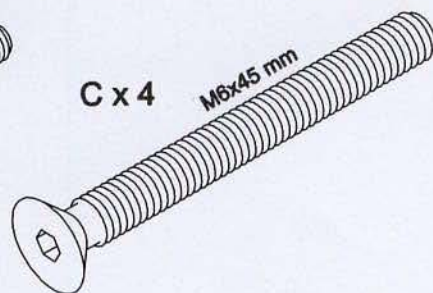

Die dazu benötigten Werkzeuge  
(ausschliesslich)

Montagezeit 30-40 Minuten  
(1 Person)

3