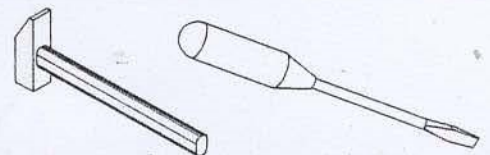

Die dazu benötigten Werkzeuge  
(ausschliesslich)

Montagezeit 30-40 Minuten  
(1 Person)

3