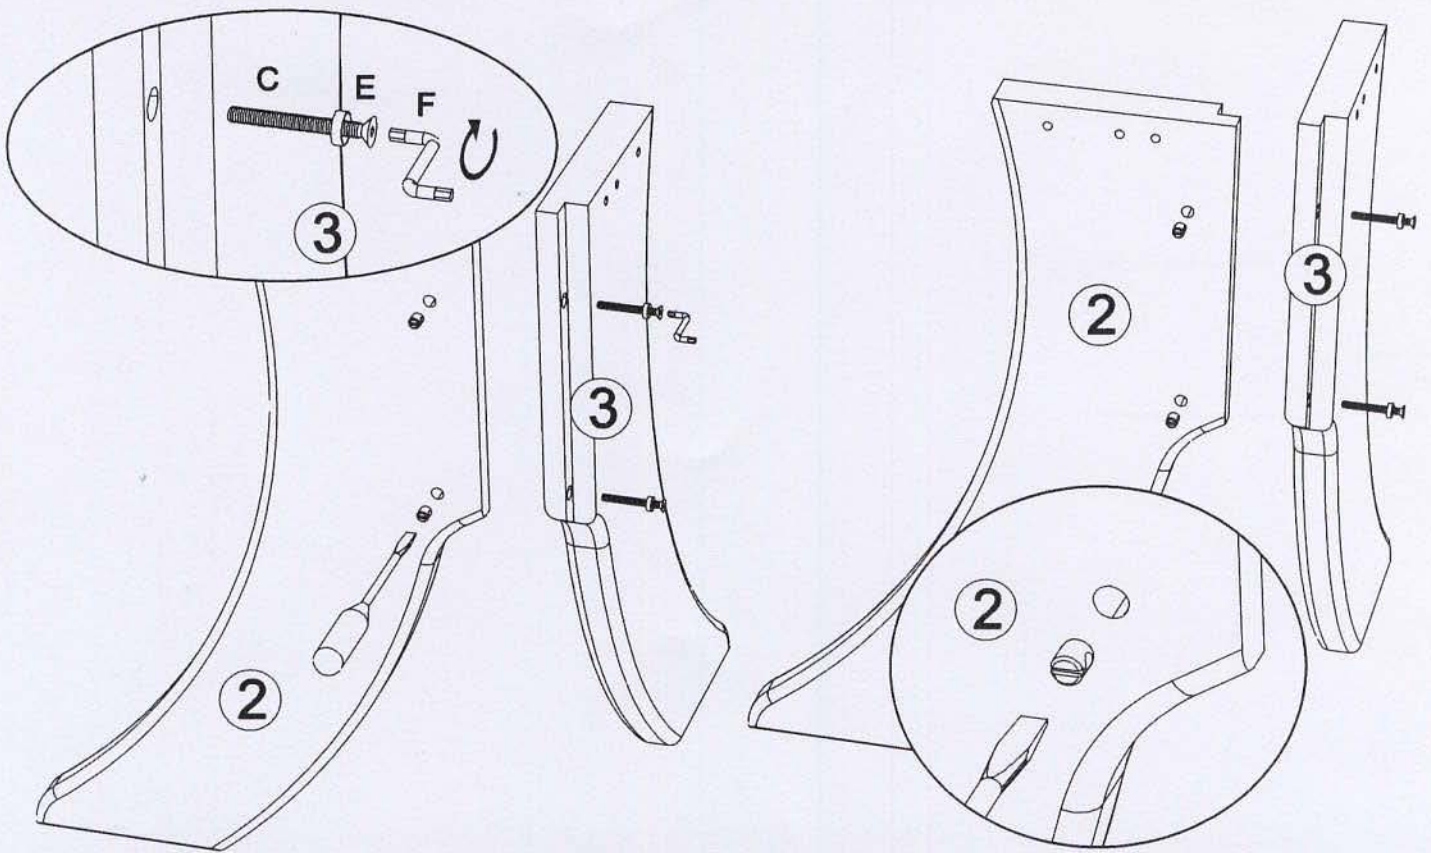

CASA IN  
NATURA

.de

casainnatura.de  
Thomas Strunk  
Trompeterberg 3  
D-16833 Linum

bei Problemen mit der Montage  
rufen Sie mich bitte an. Ich helfe  
Ihnen gerne weiter.

+49.171.2017547

The necessary tools  
(not included)

Die dazu benötigten Werkzeuge  
(ausschliesslich)

Montagezeit 30-40 Minuten  
(1 Person)

3