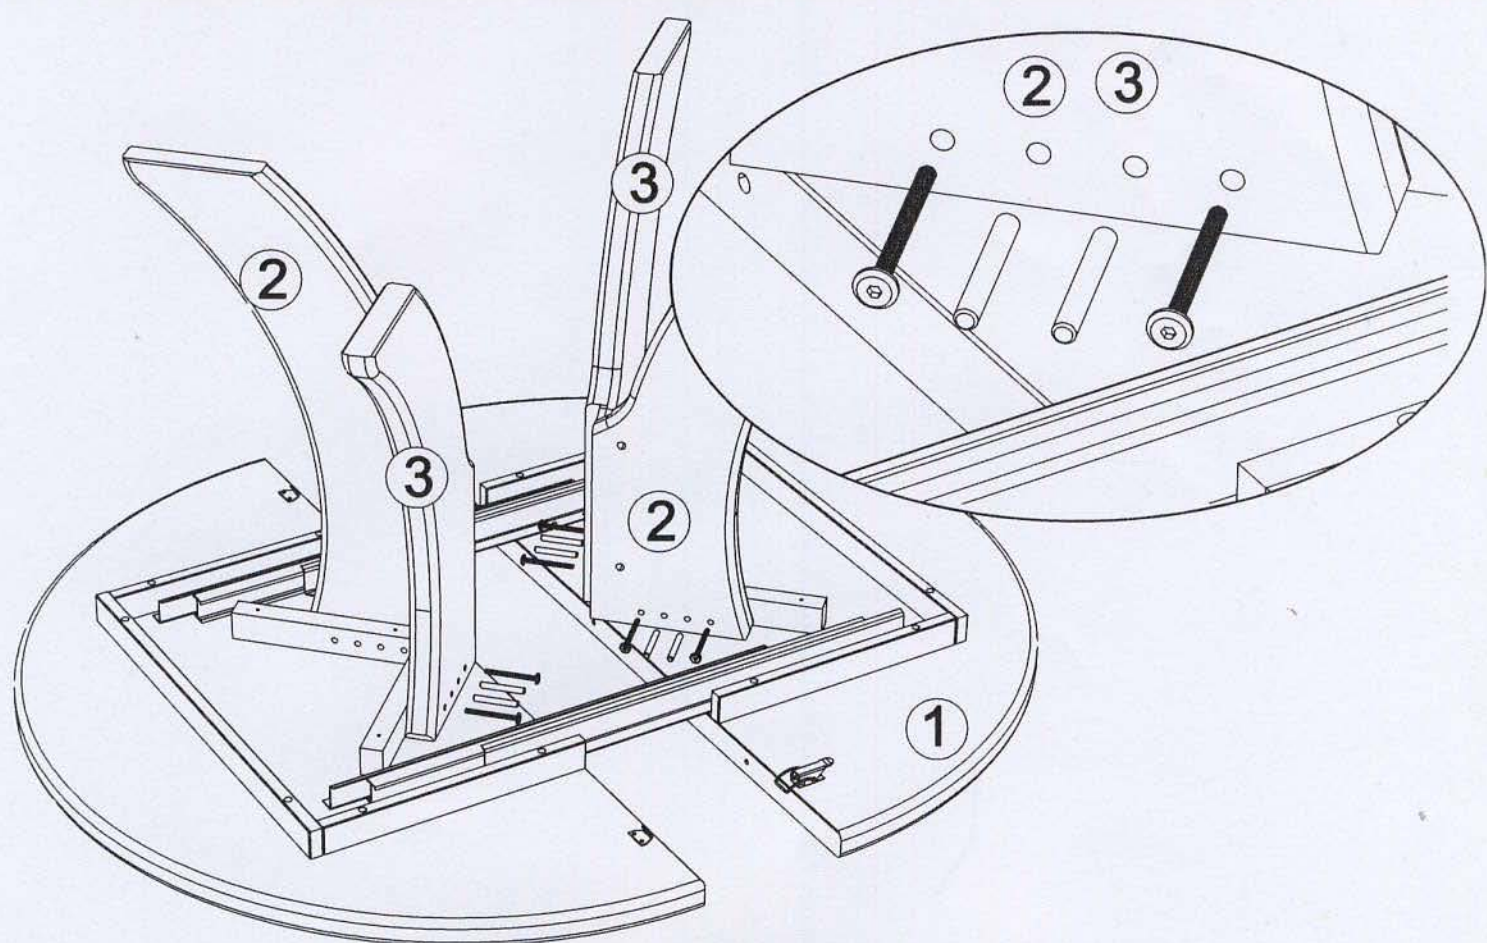

Die dazu benötigten Werkzeuge  
(ausschliesslich)

Montagezeit 30-40 Minuten  
(1 Person)

3