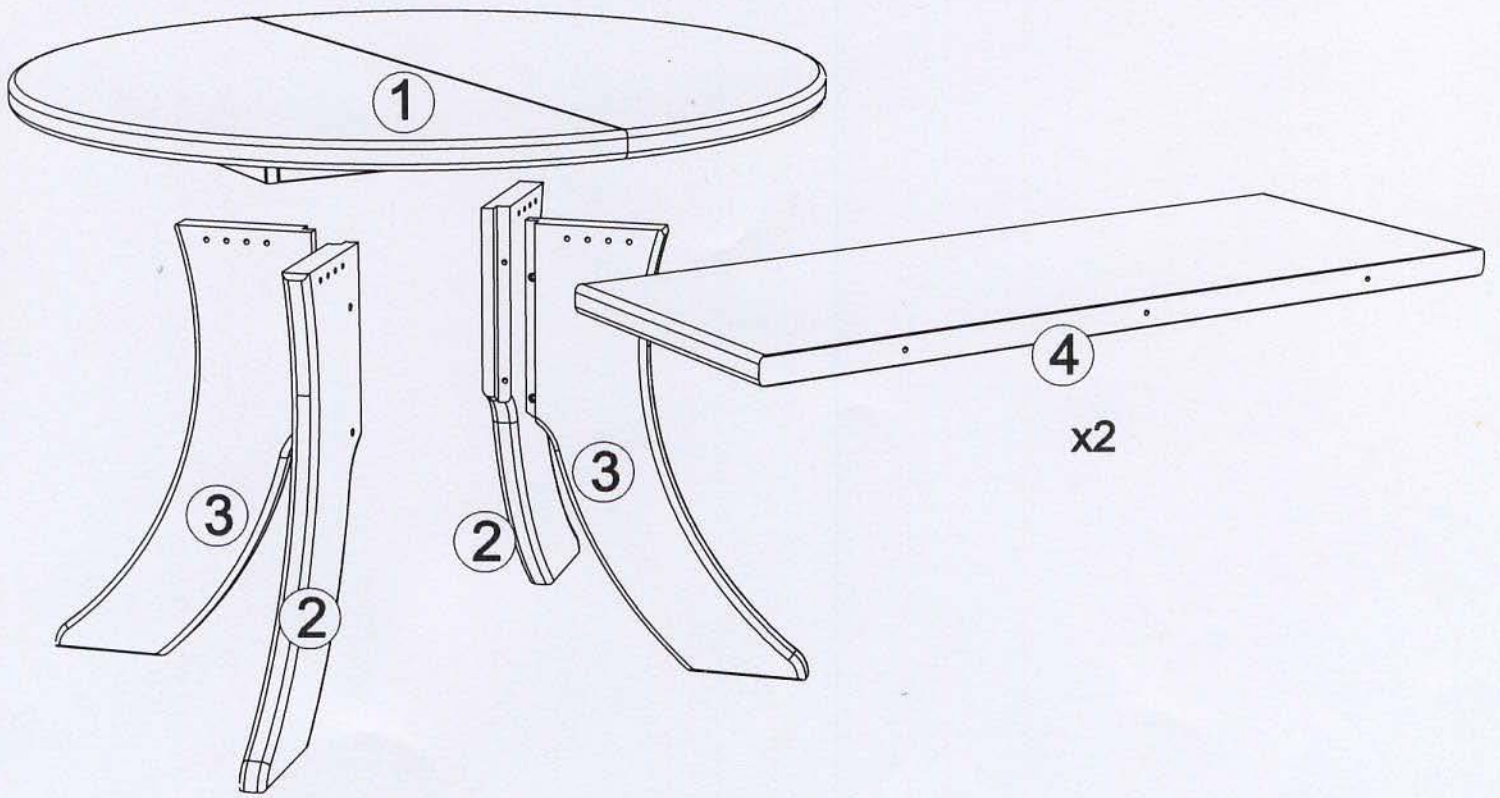

Die dazu benötigten Werkzeuge  
(ausschliesslich)

Montagezeit 30-40 Minuten  
(1 Person)

3