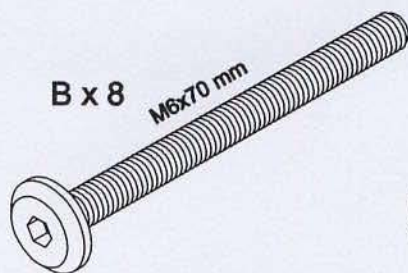

Die dazu benötigten Werkzeuge  
(ausschliesslich)

Montagezeit 30-40 Minuten  
(1 Person)

3