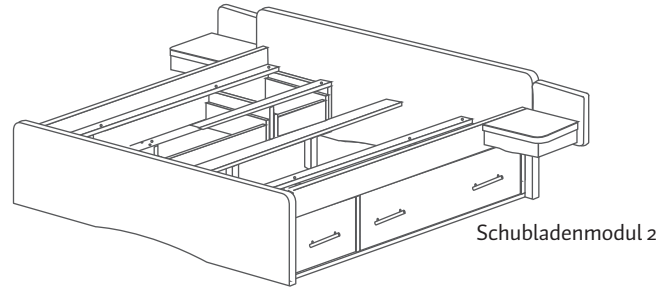

60 / 90 / 7

2360

BETTEN & NACHTKONSOLEN

Schubkastenbetten -

Bett-Maße: 180 x 200 cm &
200 x 200 cm
Nachtkonsole links / rechts

Sitzhöhe 54 cm.

Zu beiden Betten wird 1 Schubladenmodul 1
und 1 Schubladenmodul 2 mitgeliefert.

BETTEN, NACHTKONSOLEN & KOPFTEILE.

Futonbetten -

Bett-Maßen: 140 x 200 cm,
160 x 200 cm, 180 x 200 cm
& 200 x 200 cm.

Sitzhöhe 40 cm & 50 cm.

Schubkastenbetten -

Bett-Maßen: 100 x 200 cm,
140 x 200 cm, 160 x 200 cm,
180 x 200 cm & 200 x 200 cm