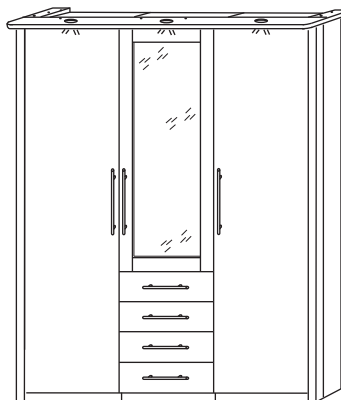

264 x 227 x 63/76

Vorschlag C

EDLES
AUS
KIEFER

264 x 227 x 63/76

Vorschlag C mit Spiegeltüren 2319 & 2318

314 x 227 x 63/76

Vorschlag D

314 x 227 x 63/76

Vorschlag E

GLORIA(N) SCHRANKKOMBINATIONEN - VORSCHLÄGE

163 x 227 x 63/76

3-türiger Vorschlag

163 x 227 x 63/76

3-türiger Vorschlag mit Spiegeltür 2370

214 x 227 x 63/76

4-türiger Vorschlag