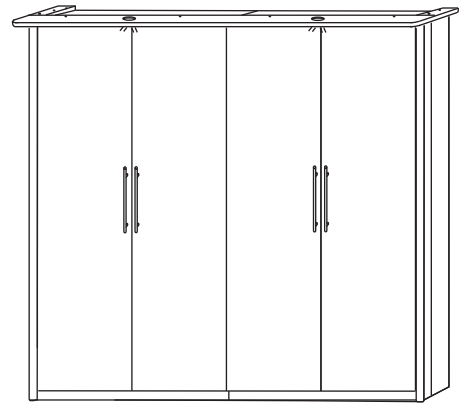

SCHRANKKOMBINATIONEN - VORSCHLÄGE

107 x 227 x 63/76

2-türiger Vorschlag

163 x 227 x 63/76

3-türiger Vorschlag mit Spiegeltür 2318

214 x 227 x 63/76

Vorschlag A

214 x 227 x 63/76

Vorschlag A mit Spiegeltüren 2319

NACH EIGENEM WUNSCH
KÖNNEN SIE AUS UNSEREN
SCHRANK-ELEMENTEN EINE
KLEIDERSCHRANK ZUSAM-
MENSTELLEN.
IHR HÄNDLER INFORMIERT
SIE GERNE.

264 x 227 x 63/76

Vorschlag C mit Holztür mittig