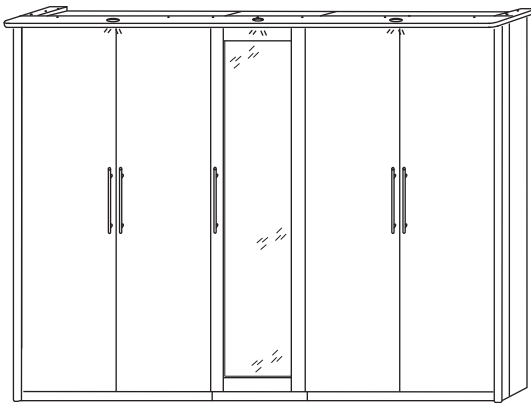

SCHRANKKOMBINATIONEN - VORSCHLÄGE

107 x 227 x 63/76

2-türiger Vorschlag

163 x 227 x 63/76

3-türiger Vorschlag mit Spiegeltür 2318

214 x 227 x 63/76

Vorschlag A

214 x 227 x 63/76

Vorschlag A mit Spiegeltüren 2319

NACH EIGENEM WUNSCH
KÖNNEN SIE AUS UNSEREN
SCHRANK-ELEMENTEN EINE
KLEIDERSCHRANK ZUSAM-
MENSTELLEN.
IHR HÄNDLER INFORMIERT
SIE GERNE.

264 x 227 x 63/76

Vorschlag C mit Holztür mittig

264 x 227 x 63/76

Vorschlag C

EDLES
AUS
KIEFER

264 x 227 x 63/76

Vorschlag C mit Spiegeltüren 2319 & 2318

314 x 227 x 63/76

Vorschlag D

314 x 227 x 63/76