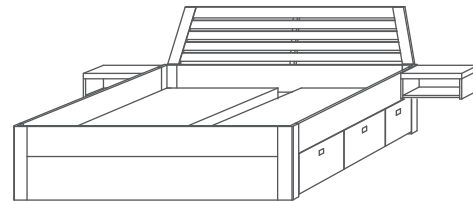

60 / 90 / 7

2360

BETTEN & NACHTKONSOLEN

Schubkastenbetten -

Bett-Maße: 180 x 200 cm &
200 x 200 cm
Nachtkonsole links / rechts

Sitzhöhe 54 cm.

Zu beiden Betten wird 1 Schubladenmodul 1
und 1 Schubladenmodul 2 mitgeliefert.

BETTEN, NACHTKONSOLEN & KOPFTEILE.

Futonbetten -

Bett-Maßen: 140 x 200 cm,
160 x 200 cm, 180 x 200 cm
& 200 x 200 cm.

Sitzhöhe 40 cm & 50 cm.

Schubkastenbetten -

Bett-Maßen: 100 x 200 cm,
140 x 200 cm, 160 x 200 cm,
180 x 200 cm & 200 x 200 cm

Sitzhöhe 49 cm.

Zu dem 100er Bett wird 1 Schubladenmodul und
1 Blindseite mitgeliefert. Zu den breiteren
Betten weden 2 Schubladenmodulen mitgeliefert.

Kopfteil 1 - für 100er Bett,
140er Bett, 160er Bett,
180er Bett & 200er Bett.