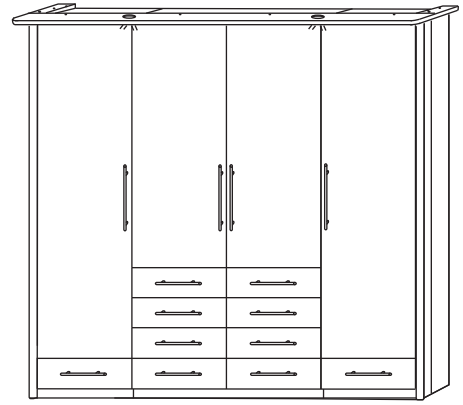

SCHRANKKOMBINATIONEN - VORSCHLÄGE

107 x 227 x 63/76

Vorschlag A

163 x 227 x 63/76

Vorschlag C mit Spiegeltür 2370

214 x 227 x 63/76

Vorschlag F

214 x 227 x 63/76

4-türiger Vorschlag mit Spiegeltüren 2369

NACH EIGENEM WUNSCH
KÖNNEN SIE AUS UNSEREN
SCHRANK-ELEMENTEN
EINEN KLEIDERSCHRANK
ZUSAMMENSTELLEN.

264 x 227 x 63/76

Vorschlag H

264 x 227 x 63/76

Vorschlag N mit Spiegeltür 2368 & Spiegeltüren 2366