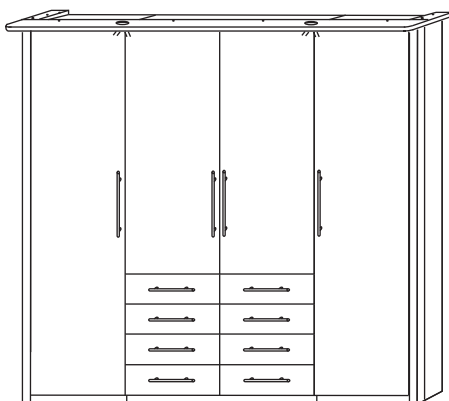

Vorschlag E

GLORIA(N) SCHRANKKOMBINATIONEN - VORSCHLÄGE

163 x 227 x 63/76

3-türiger Vorschlag

163 x 227 x 63/76

3-türiger Vorschlag mit Spiegeltür 2370

214 x 227 x 63/76

4-türiger Vorschlag