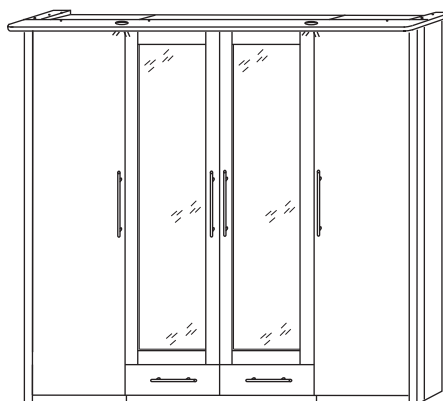

4-türiger Vorschlag mit Spiegeltüren 2369

264 x 227 x 63/76