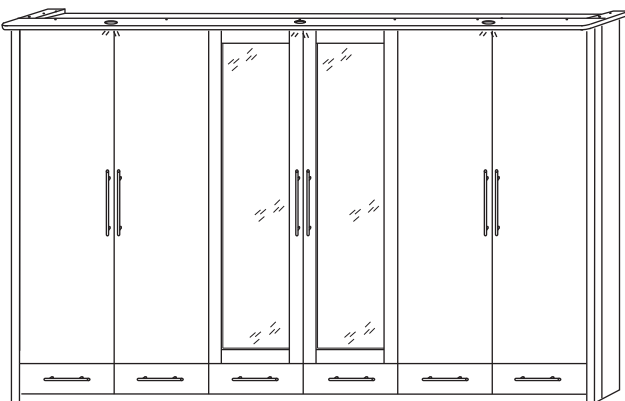

SCHRANKKOMBINATIONEN - VORSCHLÄGE

107 x 227 x 63/76

Vorschlag A

163 x 227 x 63/76

Vorschlag C mit Spiegeltür 2370

214 x 227 x 63/76

Vorschlag F

214 x 227 x 63/76

4-türiger Vorschlag mit Spiegeltüren 2369

NACH EIGENEM WUNSCH
KÖNNEN SIE AUS UNSEREN
SCHRANK-ELEMENTEN
EINEN KLEIDERSCHRANK
ZUSAMMENSTELLEN.

264 x 227 x 63/76

Vorschlag H

264 x 227 x 63/76

Vorschlag N mit Spiegeltür 2368 & Spiegeltüren 2366

WOHNEN
MIT STIL

208/208 x 227 x 63/76

Eckkombinationsvorschlag

314 x 227 x 63/76

6-türiger Vorschlag

258/208 x 227 x 63/76

Vorschlag R mit Spiegeltür 2368

BEIMÖBEL