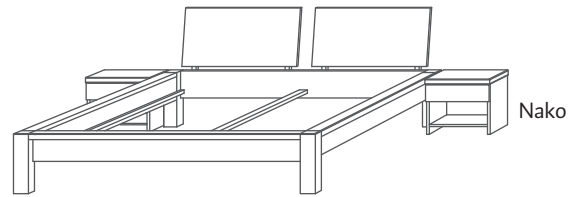

60 / 90 / 7

2360

BETTEN & NACHTKONSOLEN

Schubkastenbetten -

Bett-Maße: 180 x 200 cm &
200 x 200 cm
Nachtkonsole links / rechts

Sitzhöhe 54 cm.

Zu beiden Betten wird 1 Schubladenmodul 1
und 1 Schubladenmodul 2 mitgeliefert.

BETTEN, NACHTKONSOLEN & KOPFTEILE.

Futonbetten -

Bett-Maßen: 140 x 200 cm,
160 x 200 cm, 180 x 200 cm
& 200 x 200 cm.

Sitzhöhe 40 cm & 50 cm.

Schubkastenbetten -

Bett-Maßen: 100 x 200 cm,
140 x 200 cm, 160 x 200 cm,
180 x 200 cm & 200 x 200 cm