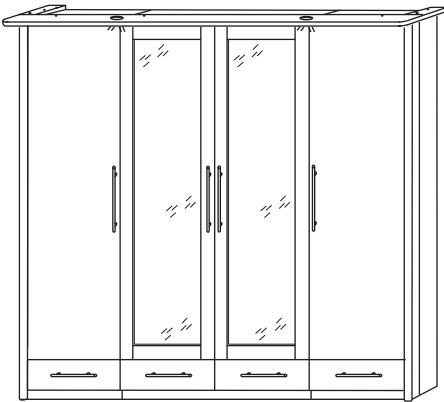

SCHRANKKOMBINATIONEN - VORSCHLÄGE

107 x 227 x 63/76

Vorschlag A

163 x 227 x 63/76

Vorschlag C mit Spiegeltür 2370

214 x 227 x 63/76

Vorschlag F

214 x 227 x 63/76

4-türiger Vorschlag mit Spiegeltüren 2369

NACH EIGENEM WUNSCH
KÖNNEN SIE AUS UNSEREN
SCHRANK-ELEMENTEN
EINEN KLEIDERSCHRANK
ZUSAMMENSTELLEN.

264 x 227 x 63/76

Vorschlag H

264 x 227 x 63/76

Vorschlag N mit Spiegeltür 2368 & Spiegeltüren 2366