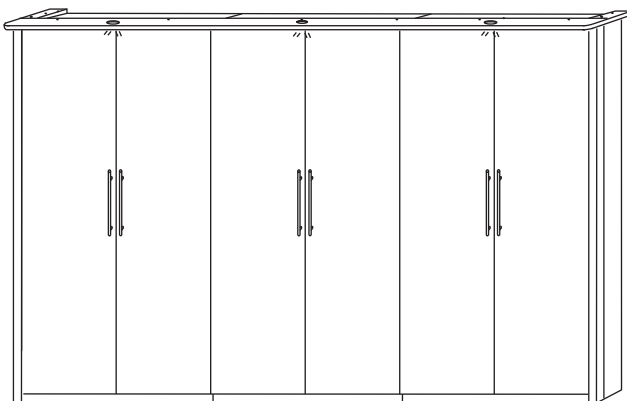

264 x 227 x 63/76

Vorschlag C

EDLES
AUS
KIEFER

264 x 227 x 63/76

Vorschlag C mit Spiegeltüren 2319 & 2318

314 x 227 x 63/76

Vorschlag D

314 x 227 x 63/76

Vorschlag E

GLORIA(N) SCHRANKKOMBINATIONEN - VORSCHLÄGE

163 x 227 x 63/76

3-türiger Vorschlag

163 x 227 x 63/76

3-türiger Vorschlag mit Spiegeltür 2370

214 x 227 x 63/76

4-türiger Vorschlag