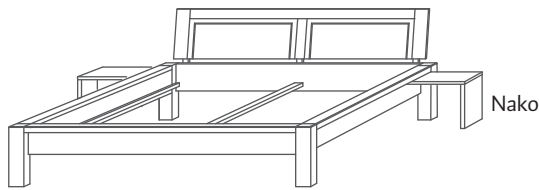

60 / 90 / 7

2360

BETTEN & NACHTKONSOLEN

Schubkastenbetten -

Bett-Maße: 180 x 200 cm &
200 x 200 cm
Nachtkonsole links / rechts

Sitzhöhe 54 cm.

Zu beiden Betten wird 1 Schubladenmodul 1
und 1 Schubladenmodul 2 mitgeliefert.

BETTEN, NACHTKONSOLEN & KOPFTEILE.

Futonbetten -

Bett-Maßen: 140 x 200 cm,
160 x 200 cm, 180 x 200 cm
& 200 x 200 cm.

Sitzhöhe 40 cm & 50 cm.

Schubkastenbetten -

Bett-Maßen: 100 x 200 cm,
140 x 200 cm, 160 x 200 cm,
180 x 200 cm & 200 x 200 cm