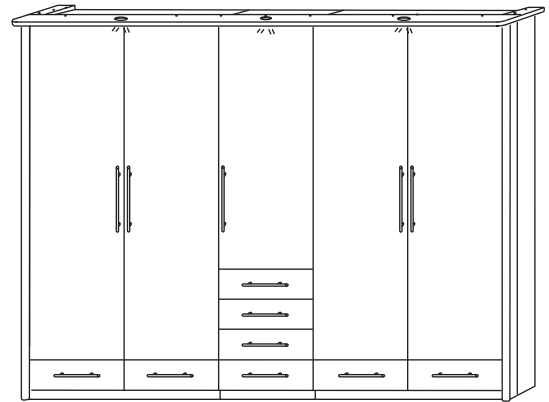

SCHRANKKOMBINATIONEN - VORSCHLÄGE

107 x 227 x 63/76

Vorschlag A

163 x 227 x 63/76

Vorschlag C mit Spiegeltür 2370

214 x 227 x 63/76

Vorschlag F

214 x 227 x 63/76

4-türiger Vorschlag mit Spiegeltüren 2369

NACH EIGENEM WUNSCH
KÖNNEN SIE AUS UNSEREN
SCHRANK-ELEMENTEN
EINEN KLEIDERSCHRANK
ZUSAMMENSTELLEN.

264 x 227 x 63/76

Vorschlag H

264 x 227 x 63/76

Vorschlag N mit Spiegeltür 2368 & Spiegeltüren 2366