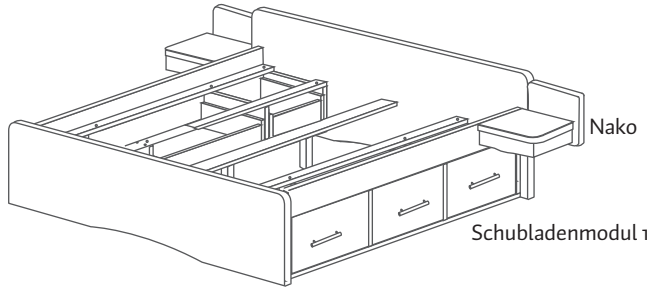

150 x 50 x 44

2396 - Wäschtruhe

110 x 89 x 46

2378

110 x 120 x 46

2377

110 / 150 / 66

2379

60 / 90 / 7

2360

BETTEN & NACHTKONSOLEN

Schubkastenbetten -

Bett-Maße: 180 x 200 cm &
200 x 200 cm
Nachtkonsole links / rechts

Sitzhöhe 54 cm.

Zu beiden Betten wird 1 Schubladenmodul 1
und 1 Schubladenmodul 2 mitgeliefert.