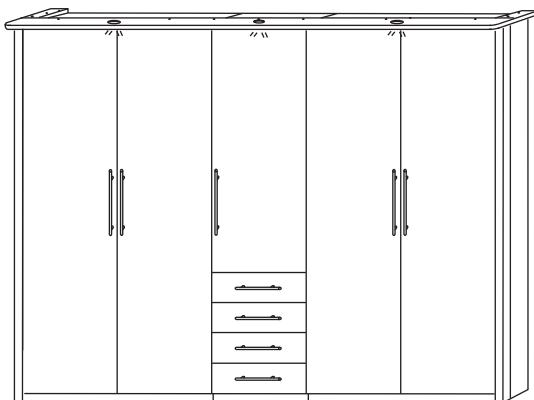

5-türiger Vorschlag

264 x 227 x 63/76