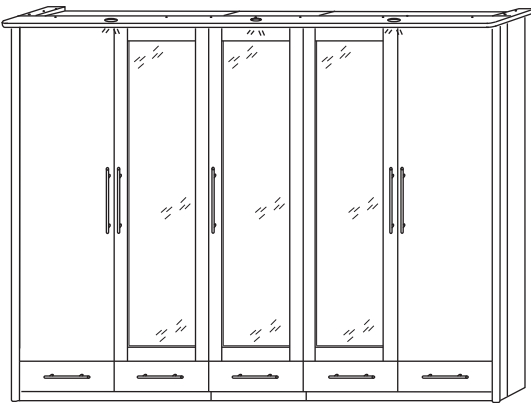

SCHRANKKOMBINATIONEN - VORSCHLÄGE

107 x 227 x 63/76

Vorschlag A

163 x 227 x 63/76

Vorschlag C mit Spiegeltür 2370

214 x 227 x 63/76

Vorschlag F

214 x 227 x 63/76

4-türiger Vorschlag mit Spiegeltüren 2369

NACH EIGENEM WUNSCH
KÖNNEN SIE AUS UNSEREN
SCHRANK-ELEMENTEN
EINEN KLEIDERSCHRANK
ZUSAMMENSTELLEN.

264 x 227 x 63/76

Vorschlag H

264 x 227 x 63/76

Vorschlag N mit Spiegeltür 2368 & Spiegeltüren 2366

WOHNEN
MIT STIL

208/208 x 227 x 63/76

Eckkombinationsvorschlag

314 x 227 x 63/76

6-türiger Vorschlag

258/208 x 227 x 63/76

Vorschlag R mit Spiegeltür 2368

BEIMÖBEL