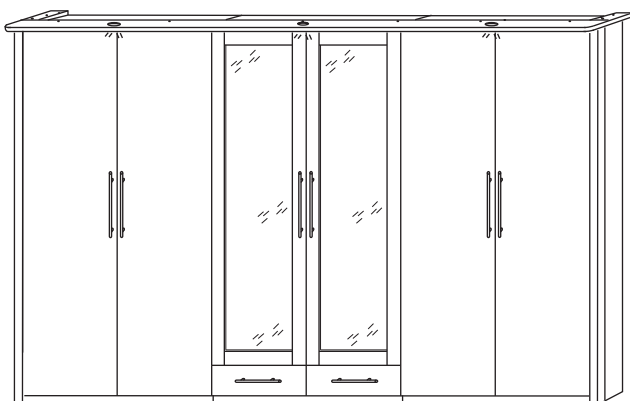

6-türiger Vorschlag mit Spiegeltüren 2369

314 x 227 x 63/76