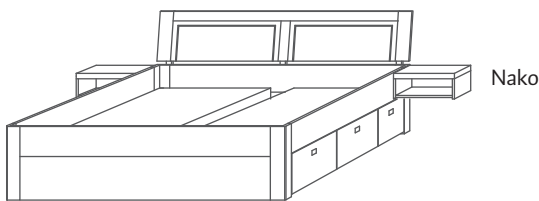

60 / 90 / 7

2360

BETTEN & NACHTKONSOLEN

Schubkastenbetten -

Bett-Maße: 180 x 200 cm &
200 x 200 cm
Nachtkonsole links / rechts

Sitzhöhe 54 cm.

Zu beiden Betten wird 1 Schubladenmodul 1
und 1 Schubladenmodul 2 mitgeliefert.

BETTEN, NACHTKONSOLEN & KOPFTEILE.

Futonbetten -

Bett-Maßen: 140 x 200 cm,
160 x 200 cm, 180 x 200 cm
& 200 x 200 cm.

Sitzhöhe 40 cm & 50 cm.

Schubkastenbetten -

Bett-Maßen: 100 x 200 cm,
140 x 200 cm, 160 x 200 cm,
180 x 200 cm & 200 x 200 cm

Sitzhöhe 49 cm.

Zu dem 100er Bett wird 1 Schubladenmodul und
1 Blindseite mitgeliefert. Zu den breiteren
Betten weden 2 Schubladenmodulen mitgeliefert.

Kopfteil 1 - für 100er Bett,
140er Bett, 160er Bett,
180er Bett & 200er Bett.