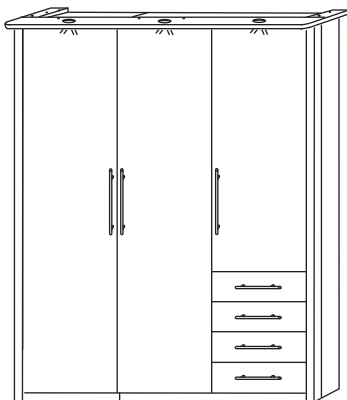

264 x 227 x 63/76

Vorschlag C

EDLES
AUS
KIEFER

264 x 227 x 63/76

Vorschlag C mit Spiegeltüren 2319 & 2318

314 x 227 x 63/76

Vorschlag D

314 x 227 x 63/76

Vorschlag E

GLORIA(N) SCHRANKKOMBINATIONEN - VORSCHLÄGE

163 x 227 x 63/76

3-türiger Vorschlag

163 x 227 x 63/76

3-türiger Vorschlag mit Spiegeltür 2370

214 x 227 x 63/76

4-türiger Vorschlag